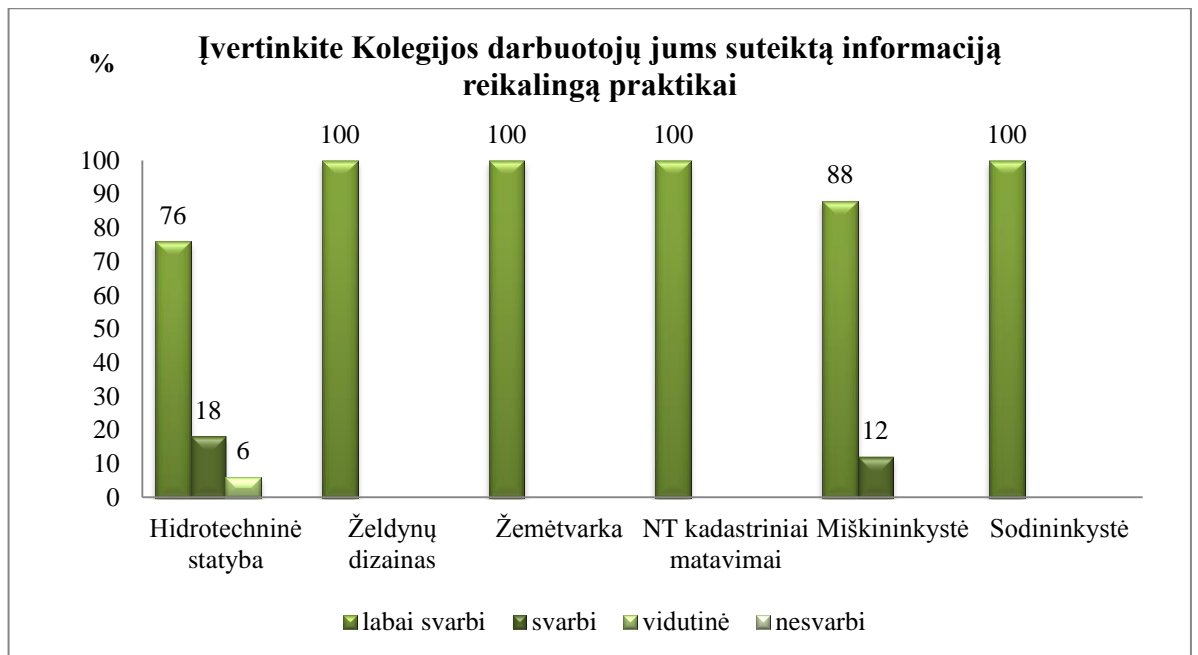

**KAUNO MIŠKŲ IR APLINKOS INŽINERIJOS KOLEGIJOS
STUDENTŲ, GRĮŽUSIŲ IŠ PROFESINĖS VEIKLOS PRAKTIKOS ANKETINĖS APKLAUSOS
ANALIZĖ 2020 m.**

Su kokiomis problemomis susidūrėte praktikoje?

Įmonės paskirto praktikos vadovo negebėjimas bendrauti su praktiškai atliekančiais studentais ir įsiklausyti į jų poreikius.

Skiriami vienodi, vis tokie patys darbai. Norėtųsi daugiau susipažinti ir su administracijoje pildomais dokumentais, brėžiniais, planais.