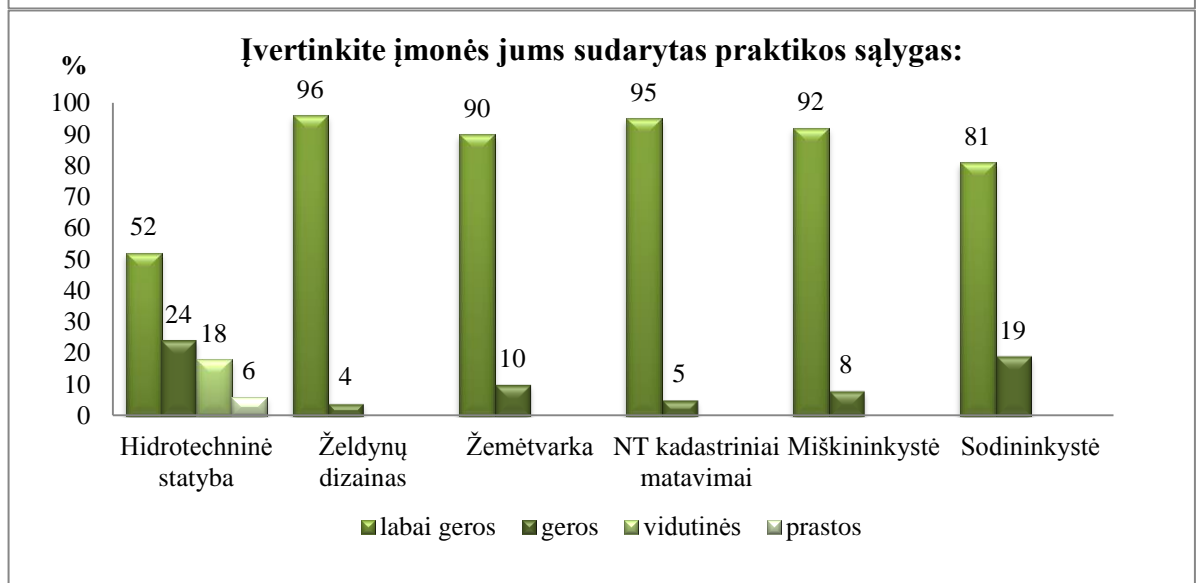

**KAUNO MIŠKŲ IR APLINKOS INŽINERIJOS KOLEGIJOS
STUDENTŲ, GRĮŽUSIŲ IŠ PROFESINĖS VEIKLOS PRAKTIKOS ANKETINĖS APKLAUSOS
ANALIZĖ 2020 m.**

Su kokiomis problemomis susidūrėte praktikoje?

Įmonės paskirto praktikos vadovo negebėjimas bendrauti su praktiškai atliekančiais studentais ir įsiklausyti į jų poreikius.

Skiriami vienodi, vis tokie patys darbai. Norėtųsi daugiau susipažinti ir su administracijoje pildomais dokumentais, brėžiniais, planais.