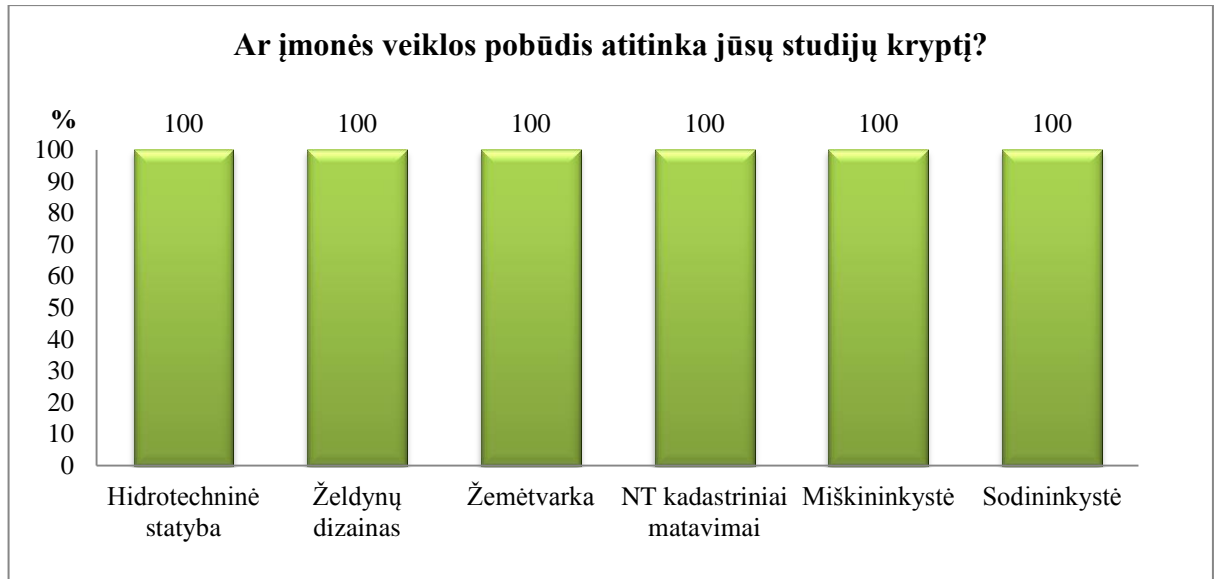

**KAUNO MIŠKŲ IR APLINKOS INŽINERIJOS KOLEGIJOS
STUDENTŲ, GRĮŽUSIŲ IŠ PROFESINĖS VEIKLOS PRAKTIKOS ANKETINĖS APKLAUSOS
ANALIZĖ 2020 m.**

Su kokiomis problemomis susidūrėte praktikoje?

Įmonės paskirto praktikos vadovo negebėjimas bendrauti su praktiškai atliekančiais studentais ir įsiklausyti į jų poreikius.