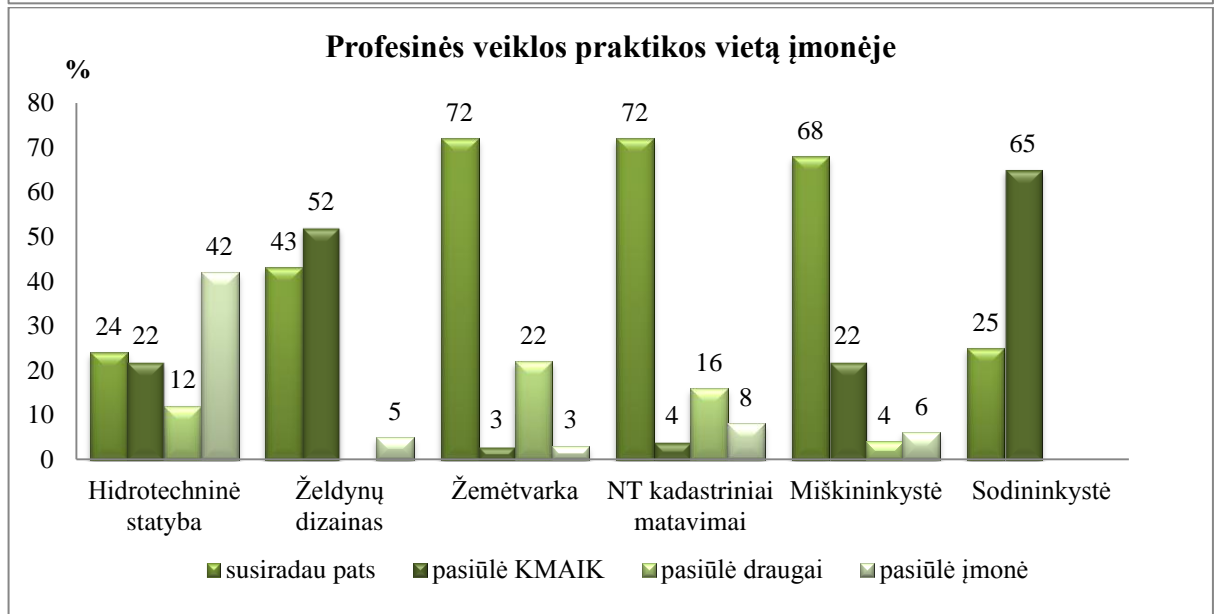

**KAUNO MIŠKŲ IR APLINKOS INŽINERIJOS KOLEGIJOS
STUDENTŲ, GRĮŽUSIŲ IŠ PROFESINĖS VEIKLOS PRAKTIKOS ANKETINĖS APKLAUSOS
ANALIZĖ 2020 m.**

Su kokiomis problemomis susidūrėte praktikoje?

Įmonės paskirto praktikos vadovo negebėjimas bendrauti su praktiškai atliekančiais studentais ir įsiklausyti į jų poreikius.

Skiriami vienodi, vis tokie patys darbai. Norėtųsi daugiau susipažinti ir su administracijoje pildomais dokumentais, brėžiniais, planais.