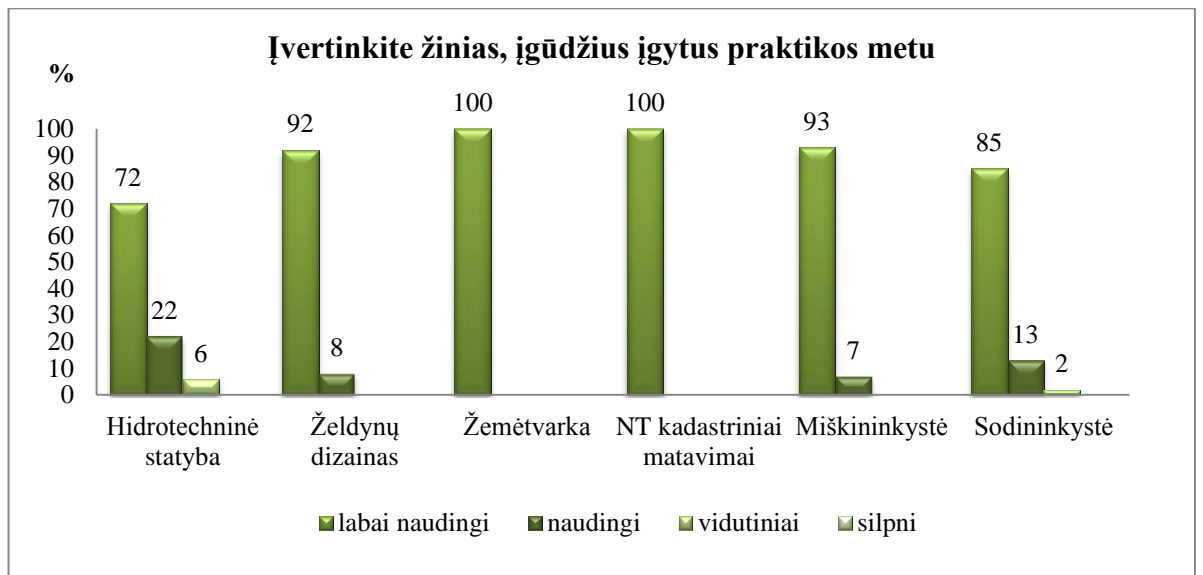

**KAUNO MIŠKŲ IR APLINKOS INŽINERIJOS KOLEGIJOS
STUDENTŲ, GRĮŽUSIŲ IŠ PROFESINĖS VEIKLOS PRAKTIKOS ANKETINĖS APKLAUSOS
ANALIZĖ 2020 m.**

Su kokiomis problemomis susidūrėte praktikoje?

Įmonės paskirto praktikos vadovo negebėjimas bendrauti su praktiškai atliekančiais studentais ir įsiklausyti į jų poreikius.

Skiriami vienodi, vis tokie patys darbai. Norėtųsi daugiau susipažinti ir su administracijoje pildomais dokumentais, brėžiniais, planais.