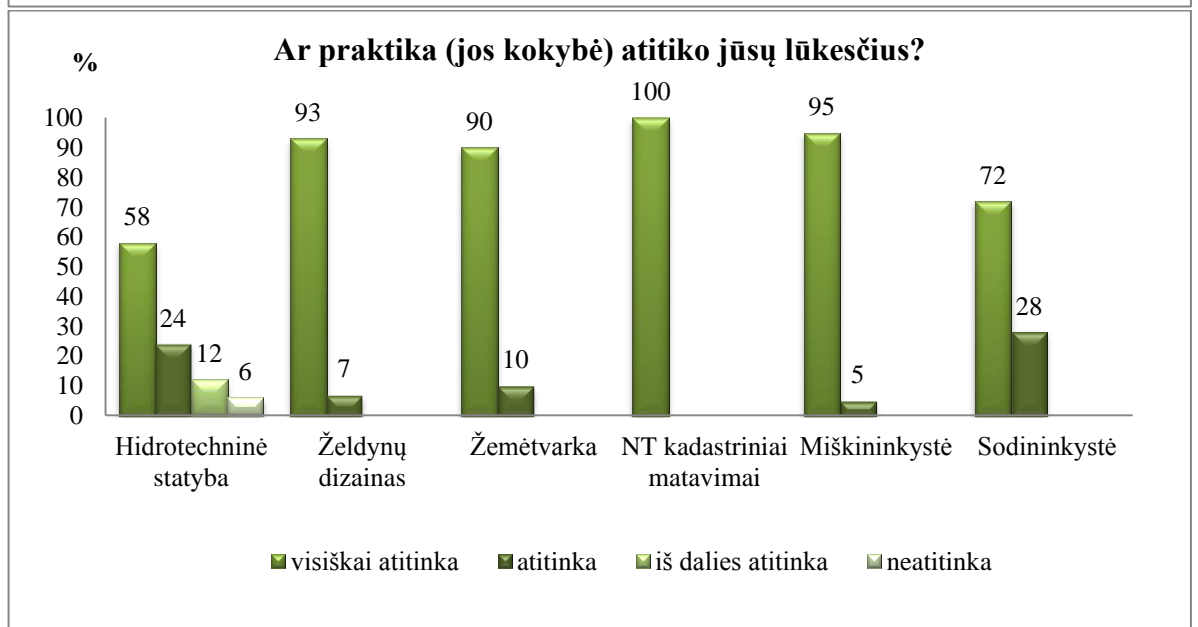

**KAUNO MIŠKŲ IR APLINKOS INŽINERIJOS KOLEGIJOS
STUDENTŲ, GRĮŽUSIŲ IŠ PROFESINĖS VEIKLOS PRAKTIKOS ANKETINĖS APKLAUSOS
ANALIZĖ 2020 m.**

Su kokiomis problemomis susidūrėte praktikoje?

Įmonės paskirto praktikos vadovo negebėjimas bendrauti su praktiškai atliekančiais studentais ir įsiklausyti į jų poreikius.

Skiriami vienodi, vis tokie patys darbai. Norėtųsi daugiau susipažinti ir su administracijoje pildomais dokumentais, brėžiniais, planais.